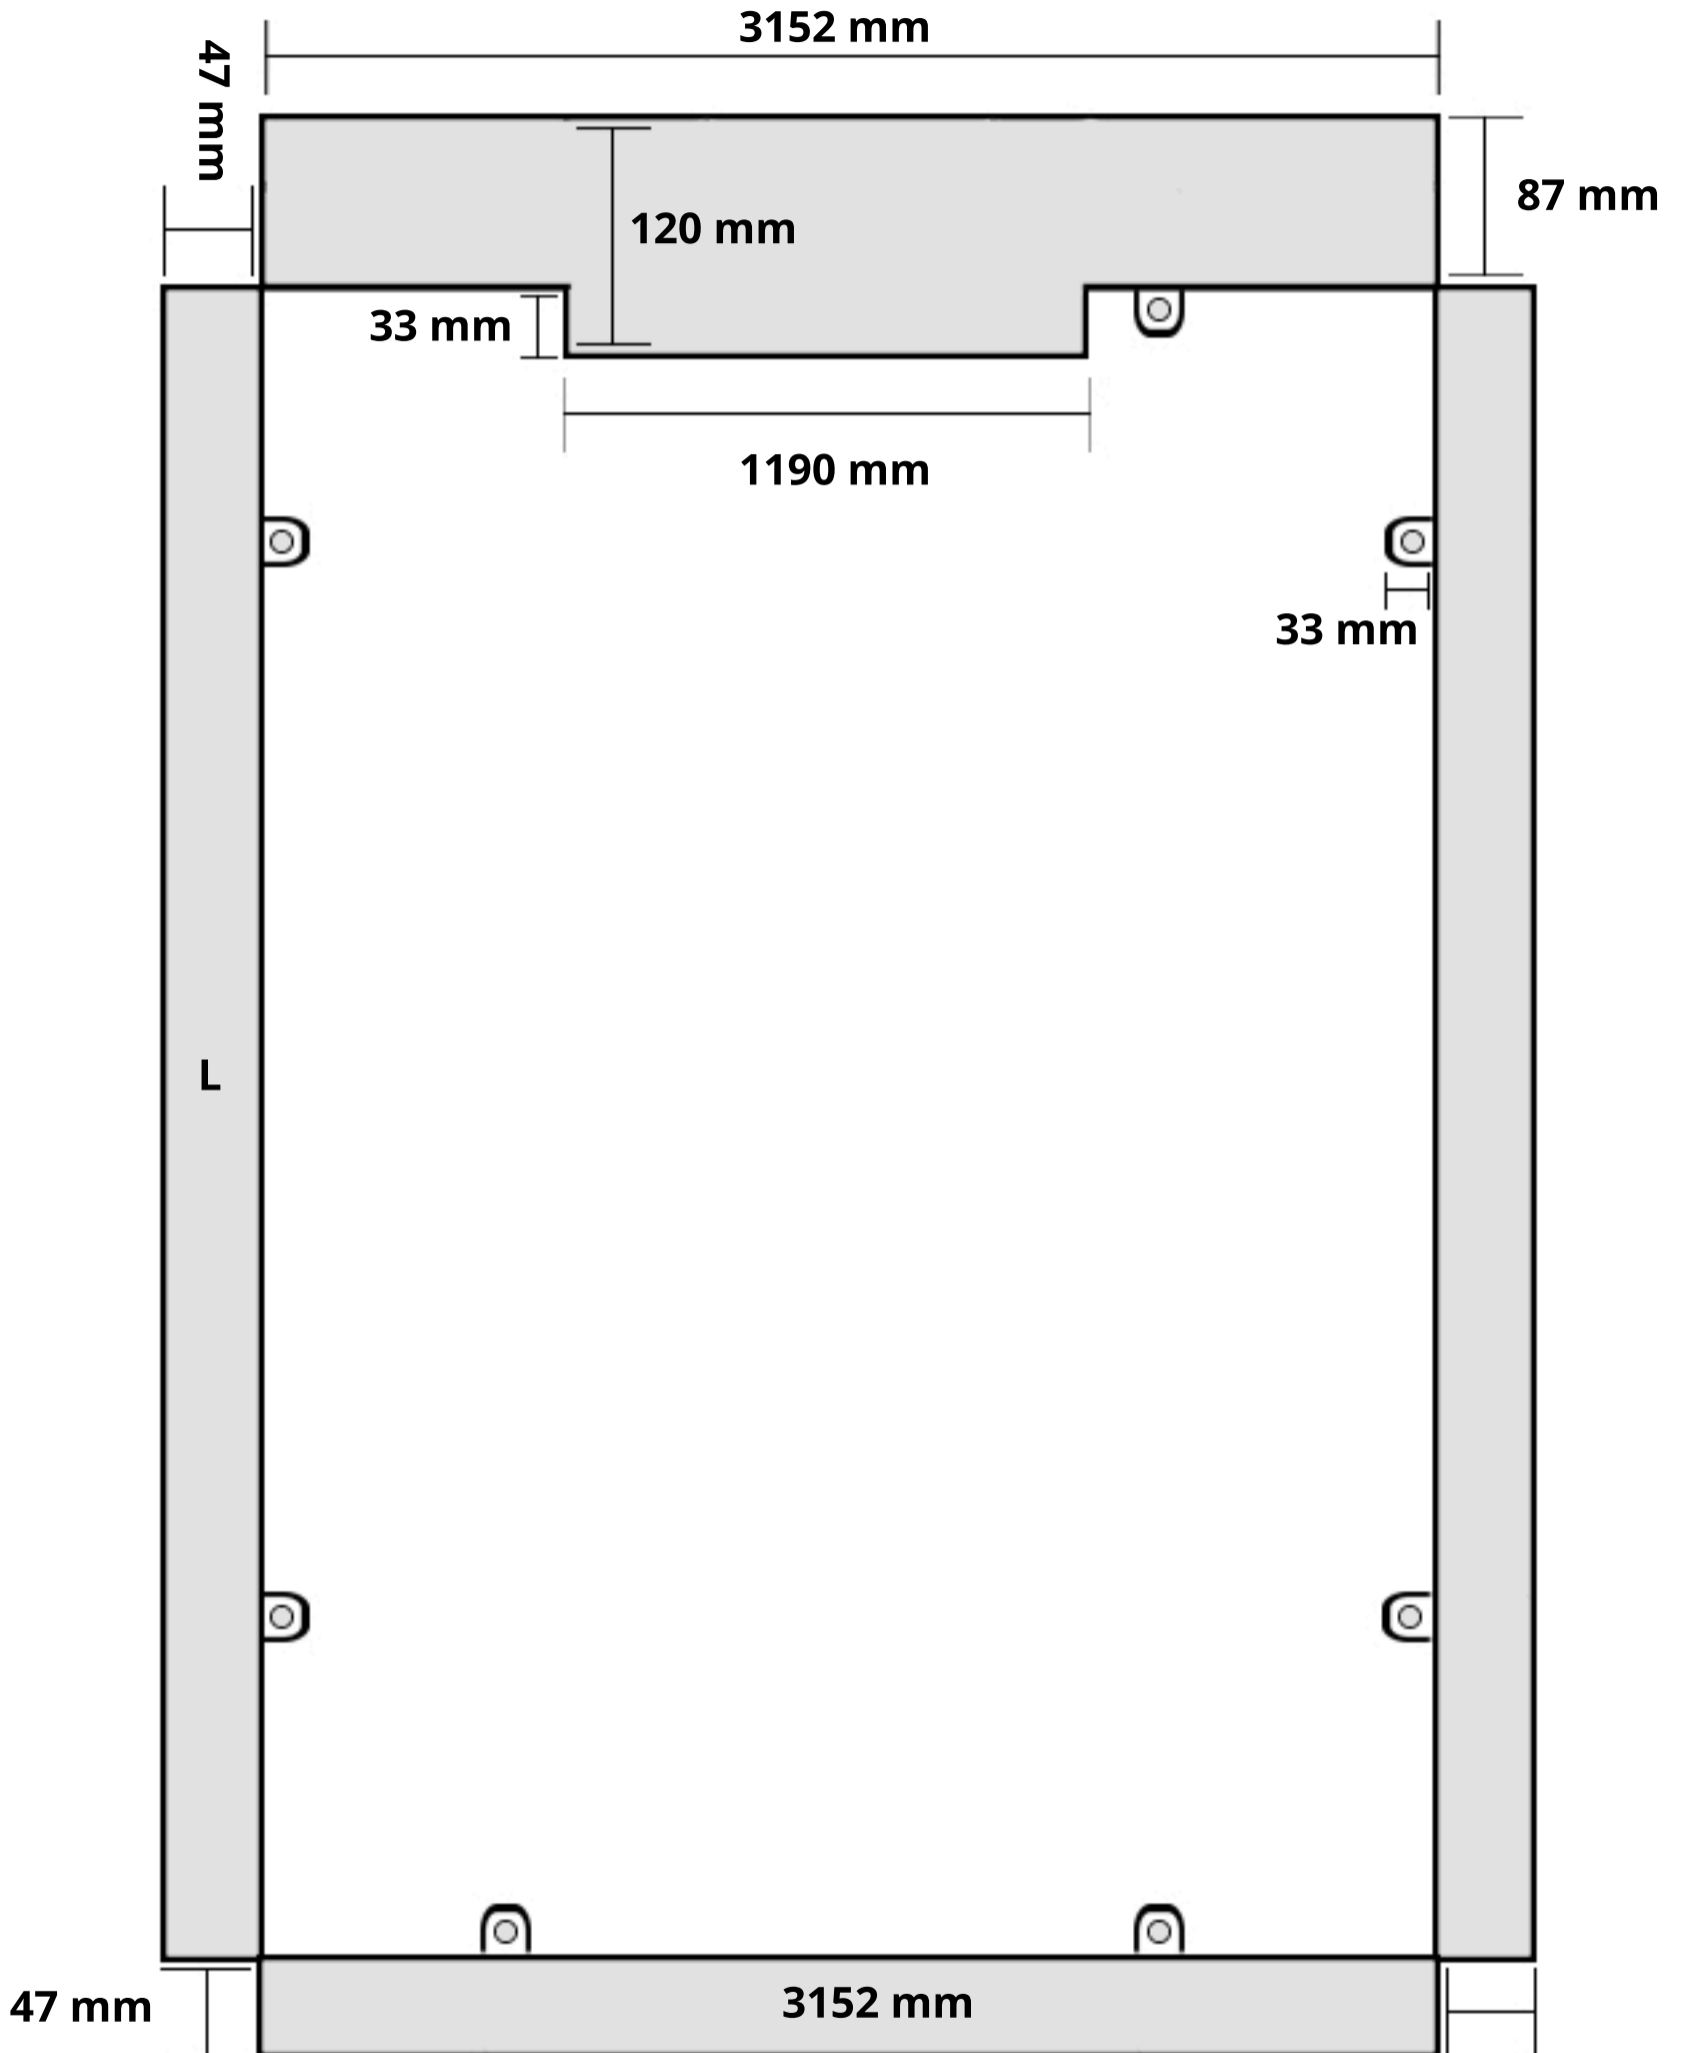

Footprint Alton EVO 10

V1.1

L =

EVO 106	1846 mm
EVO 108	2476 mm
EVO 1010	3106 mm
EVO 1012	3736 mm

47 mm