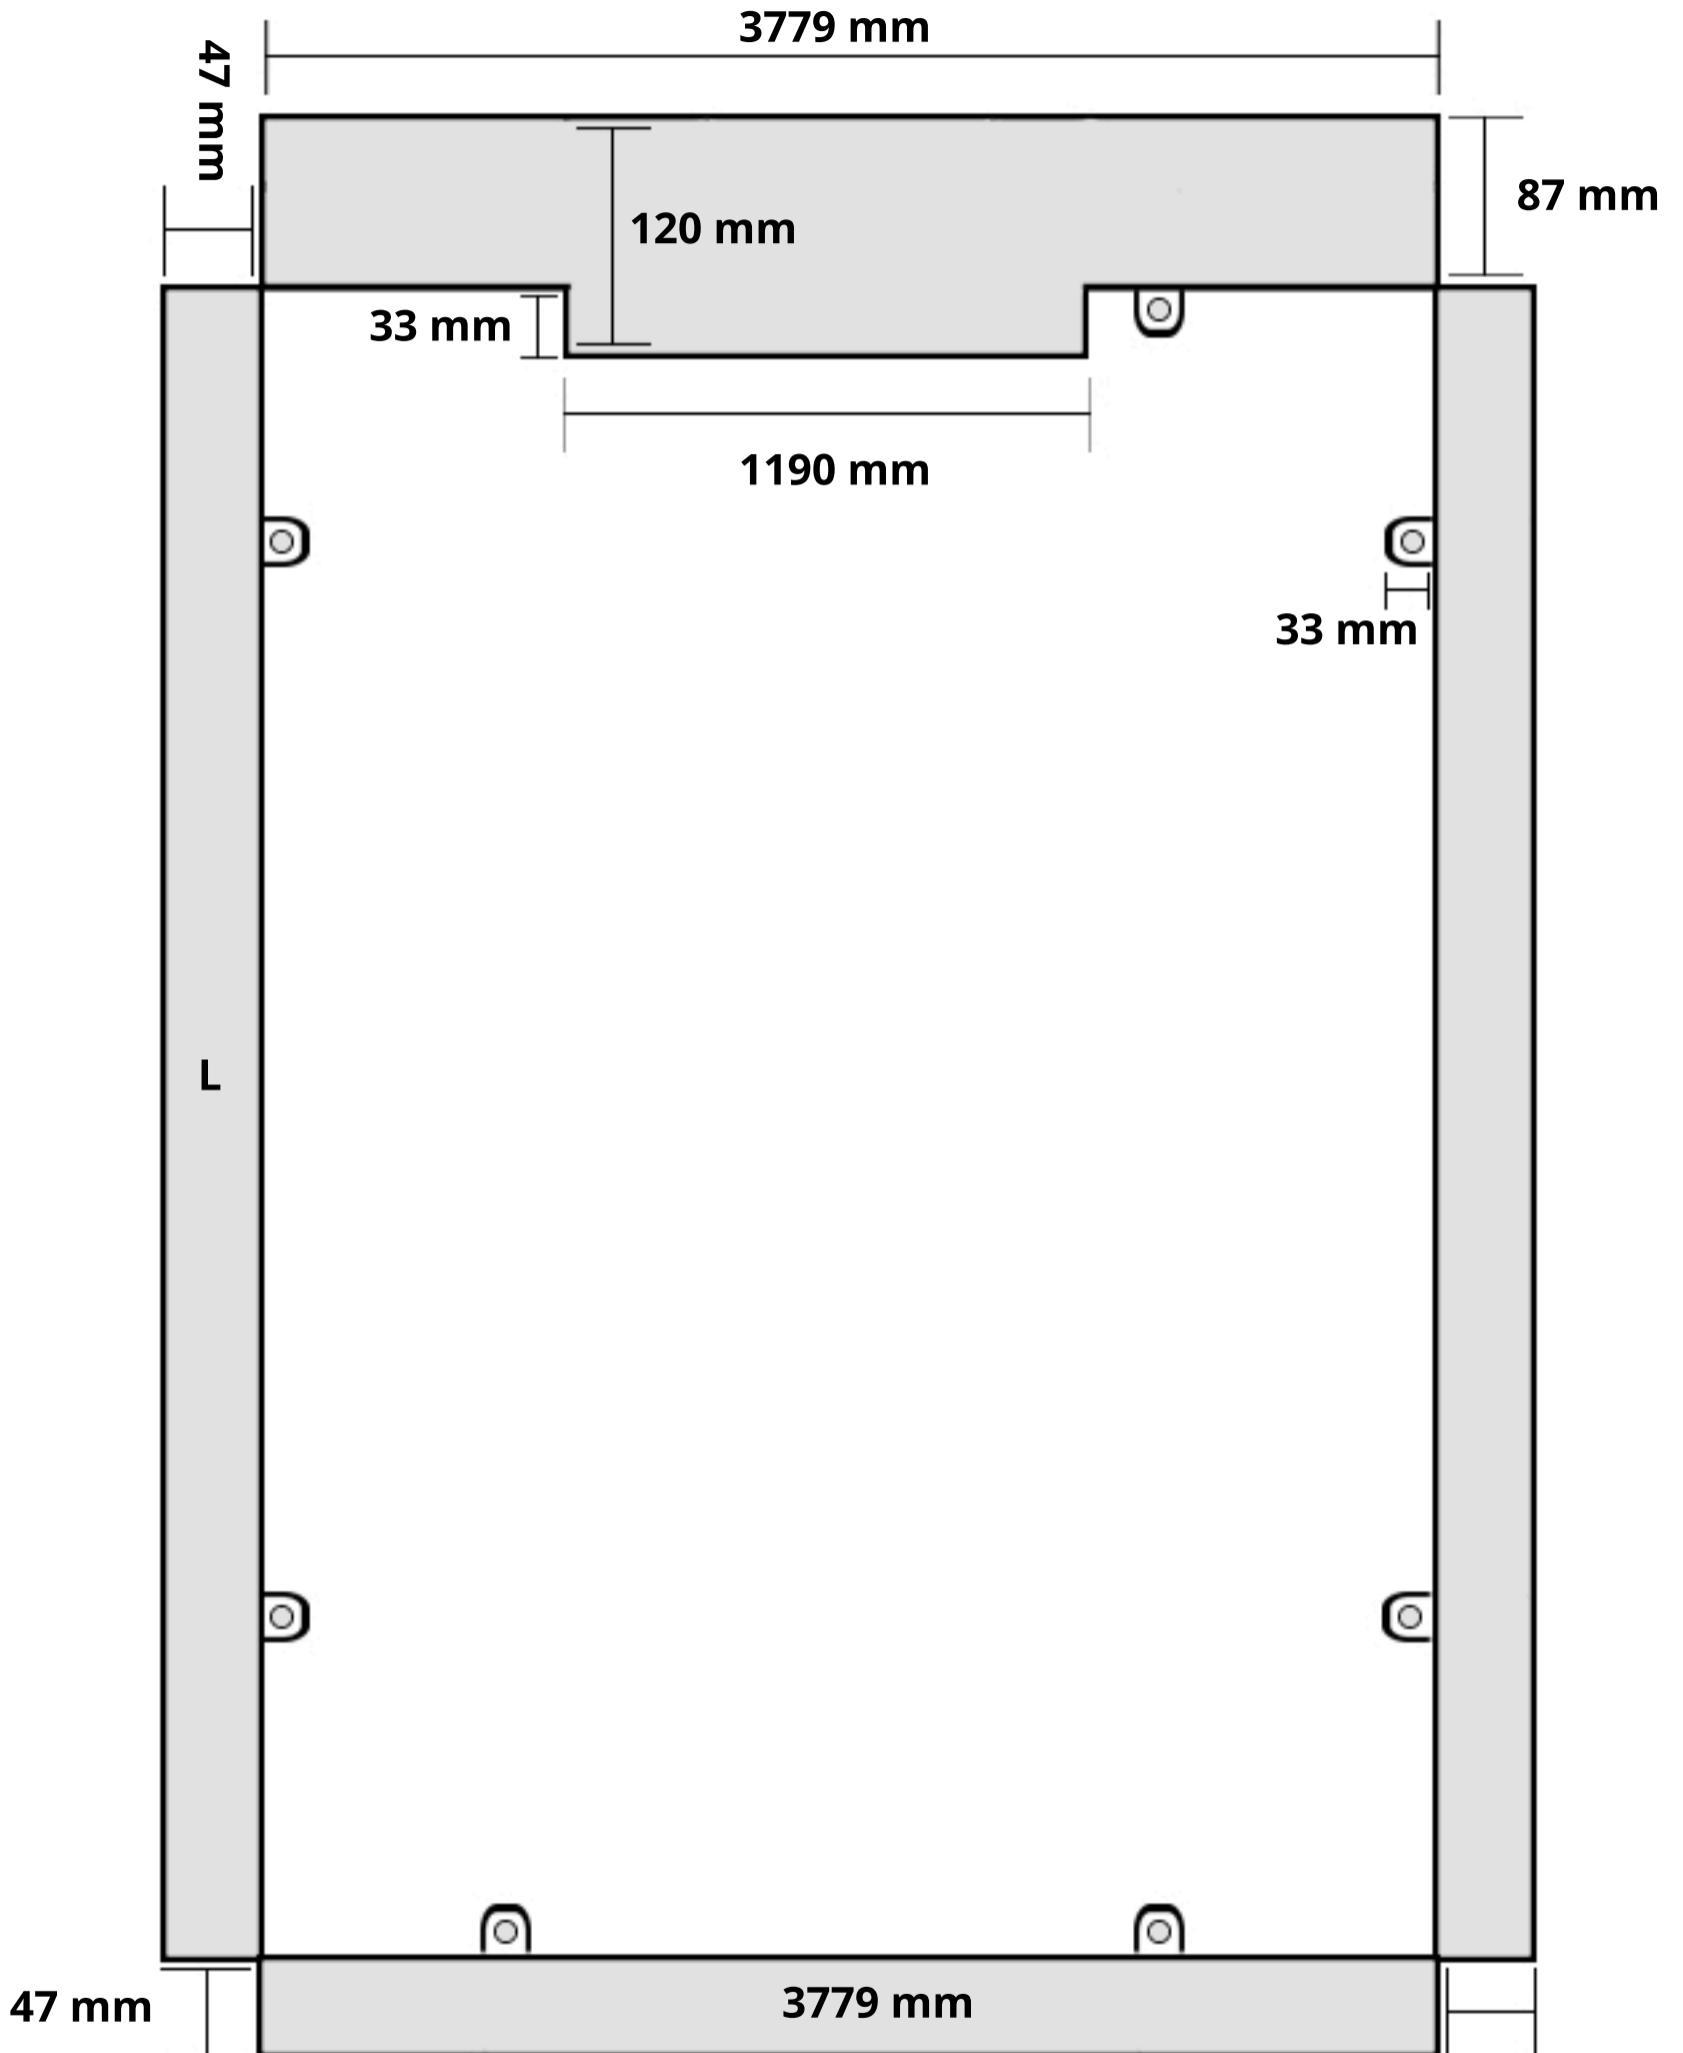

# Footprint Alton EVO 12

V1.1

**L =**

EVO 126	1846 mm
EVO 128	2476 mm
EVO 1210	3106 mm
EVO 1212	3736 mm

47 mm