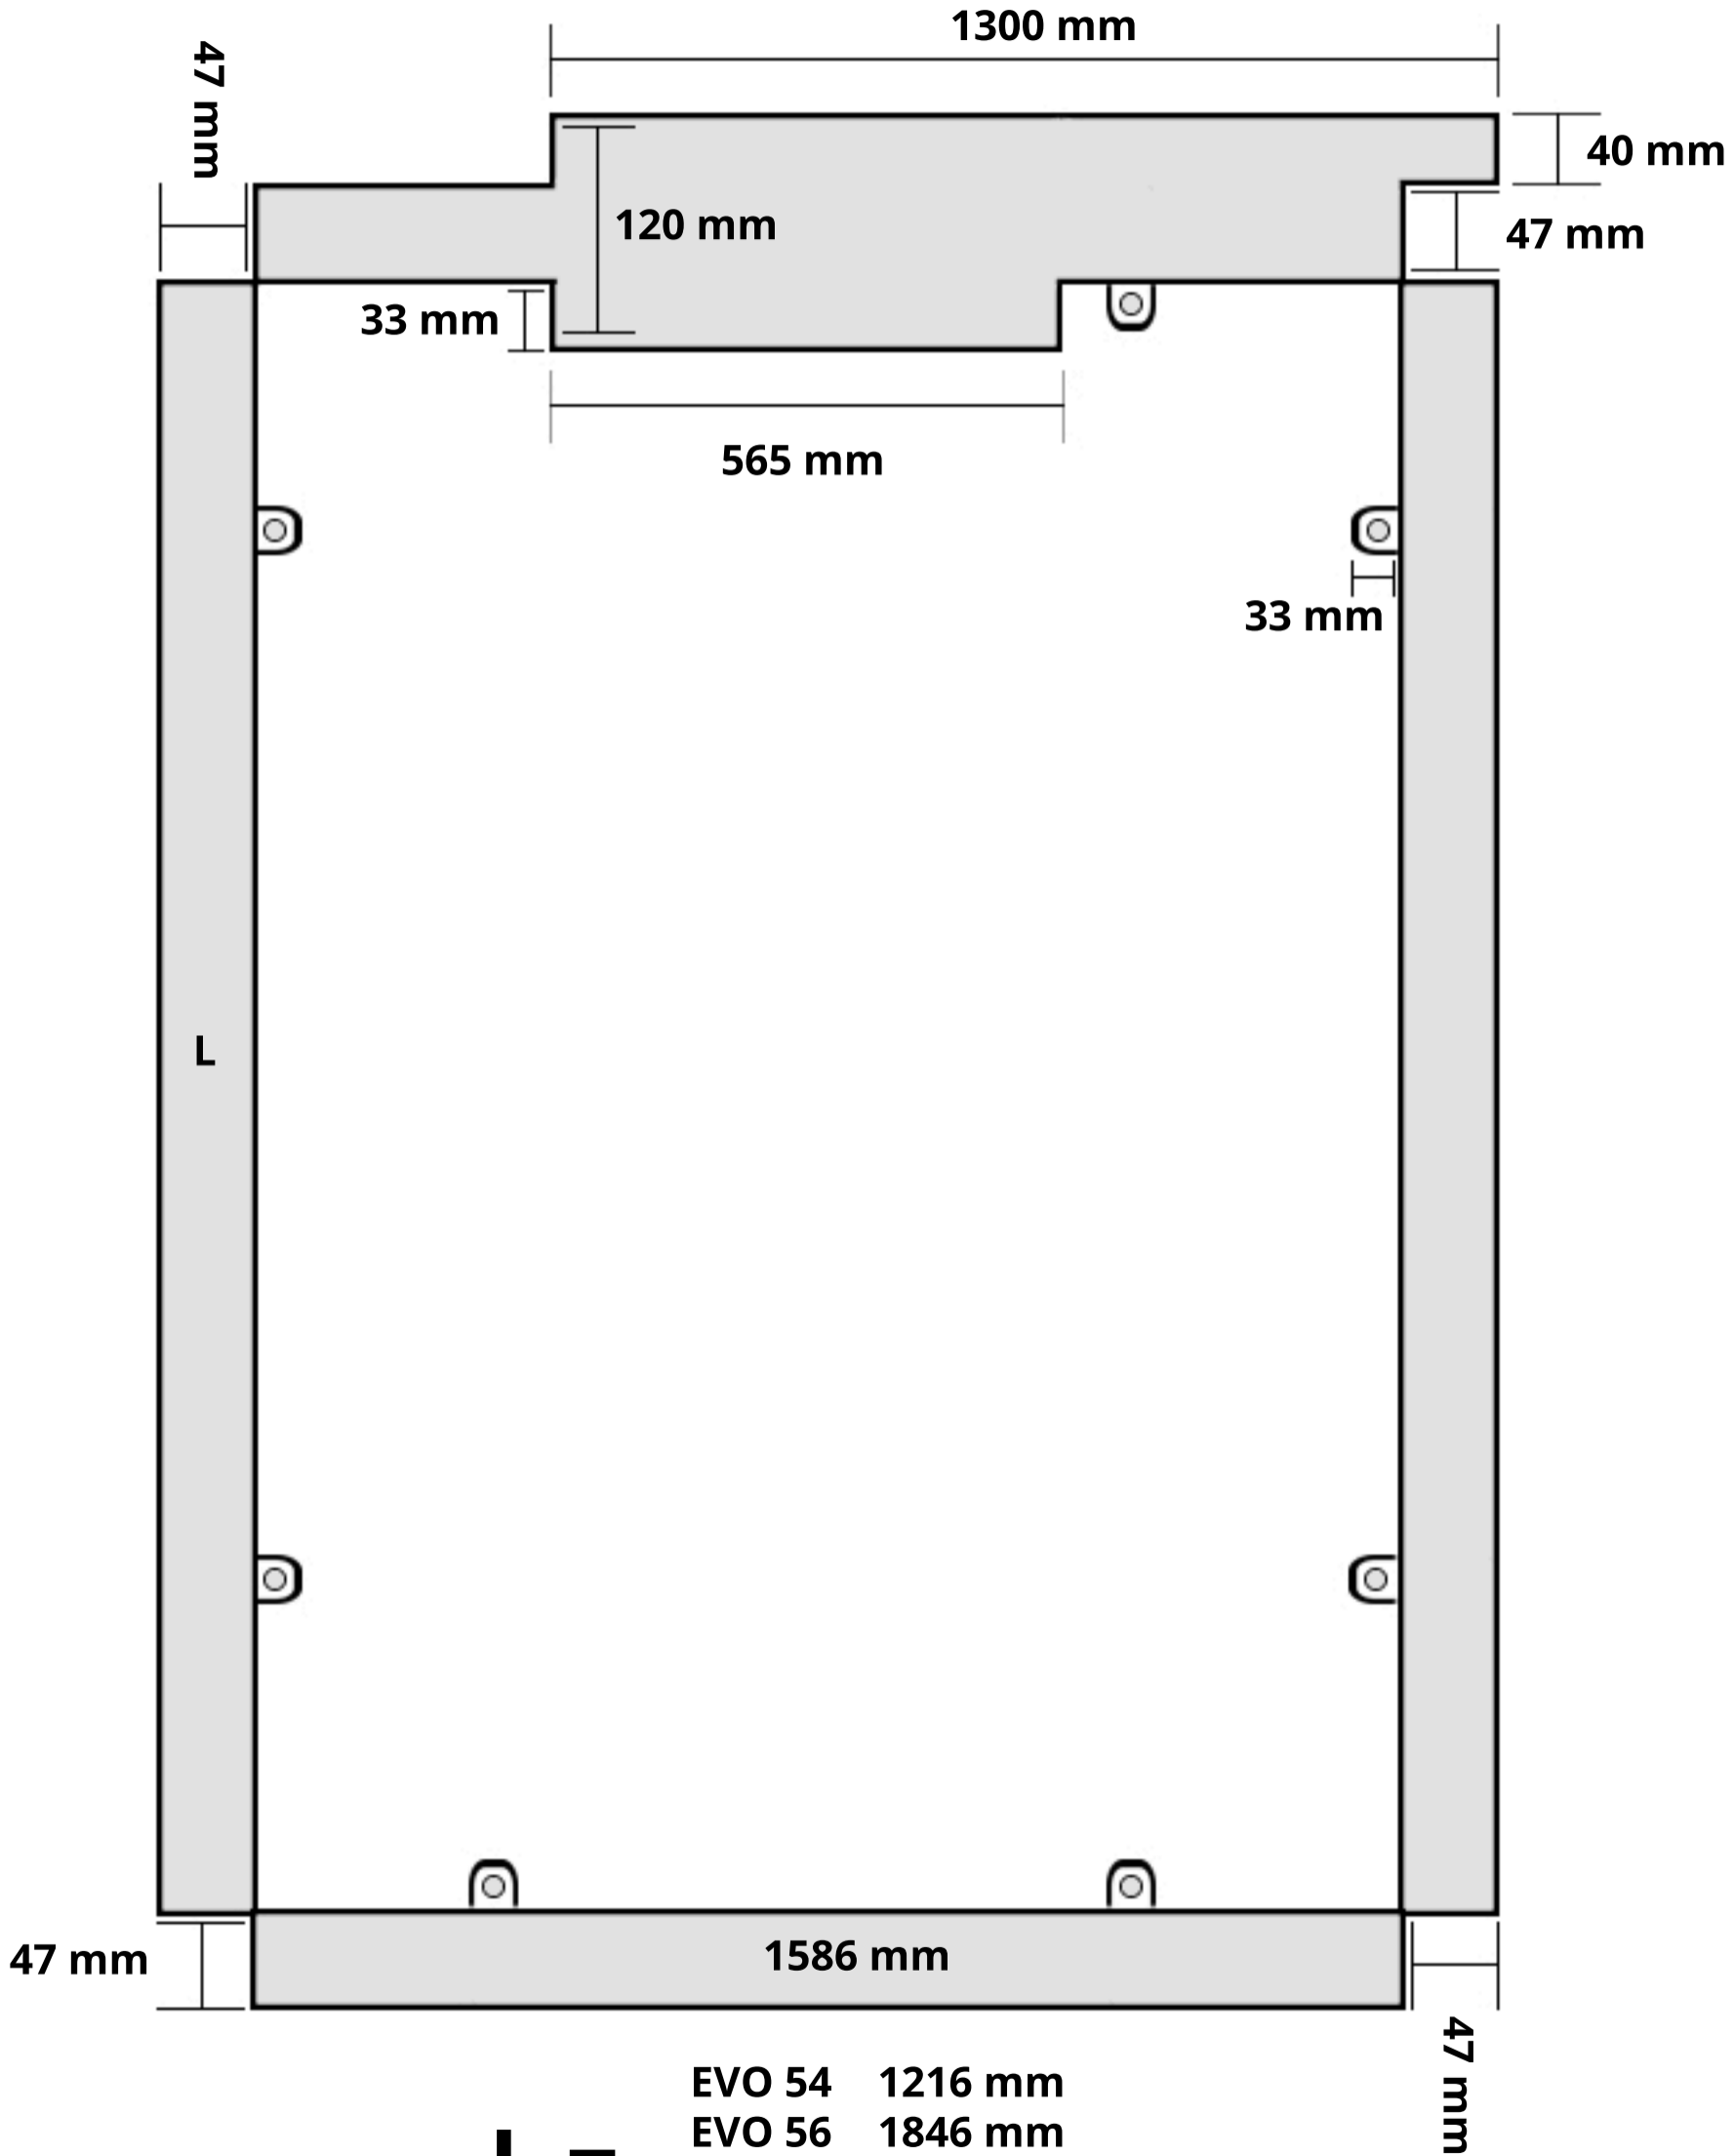

Footprint Alton EVO 5

V1.1

L =

- EVO 54 1216 mm
- EVO 56 1846 mm
- EVO 58 2476 mm
- EVO 510 3106 mm
- EVO 512 3736 mm