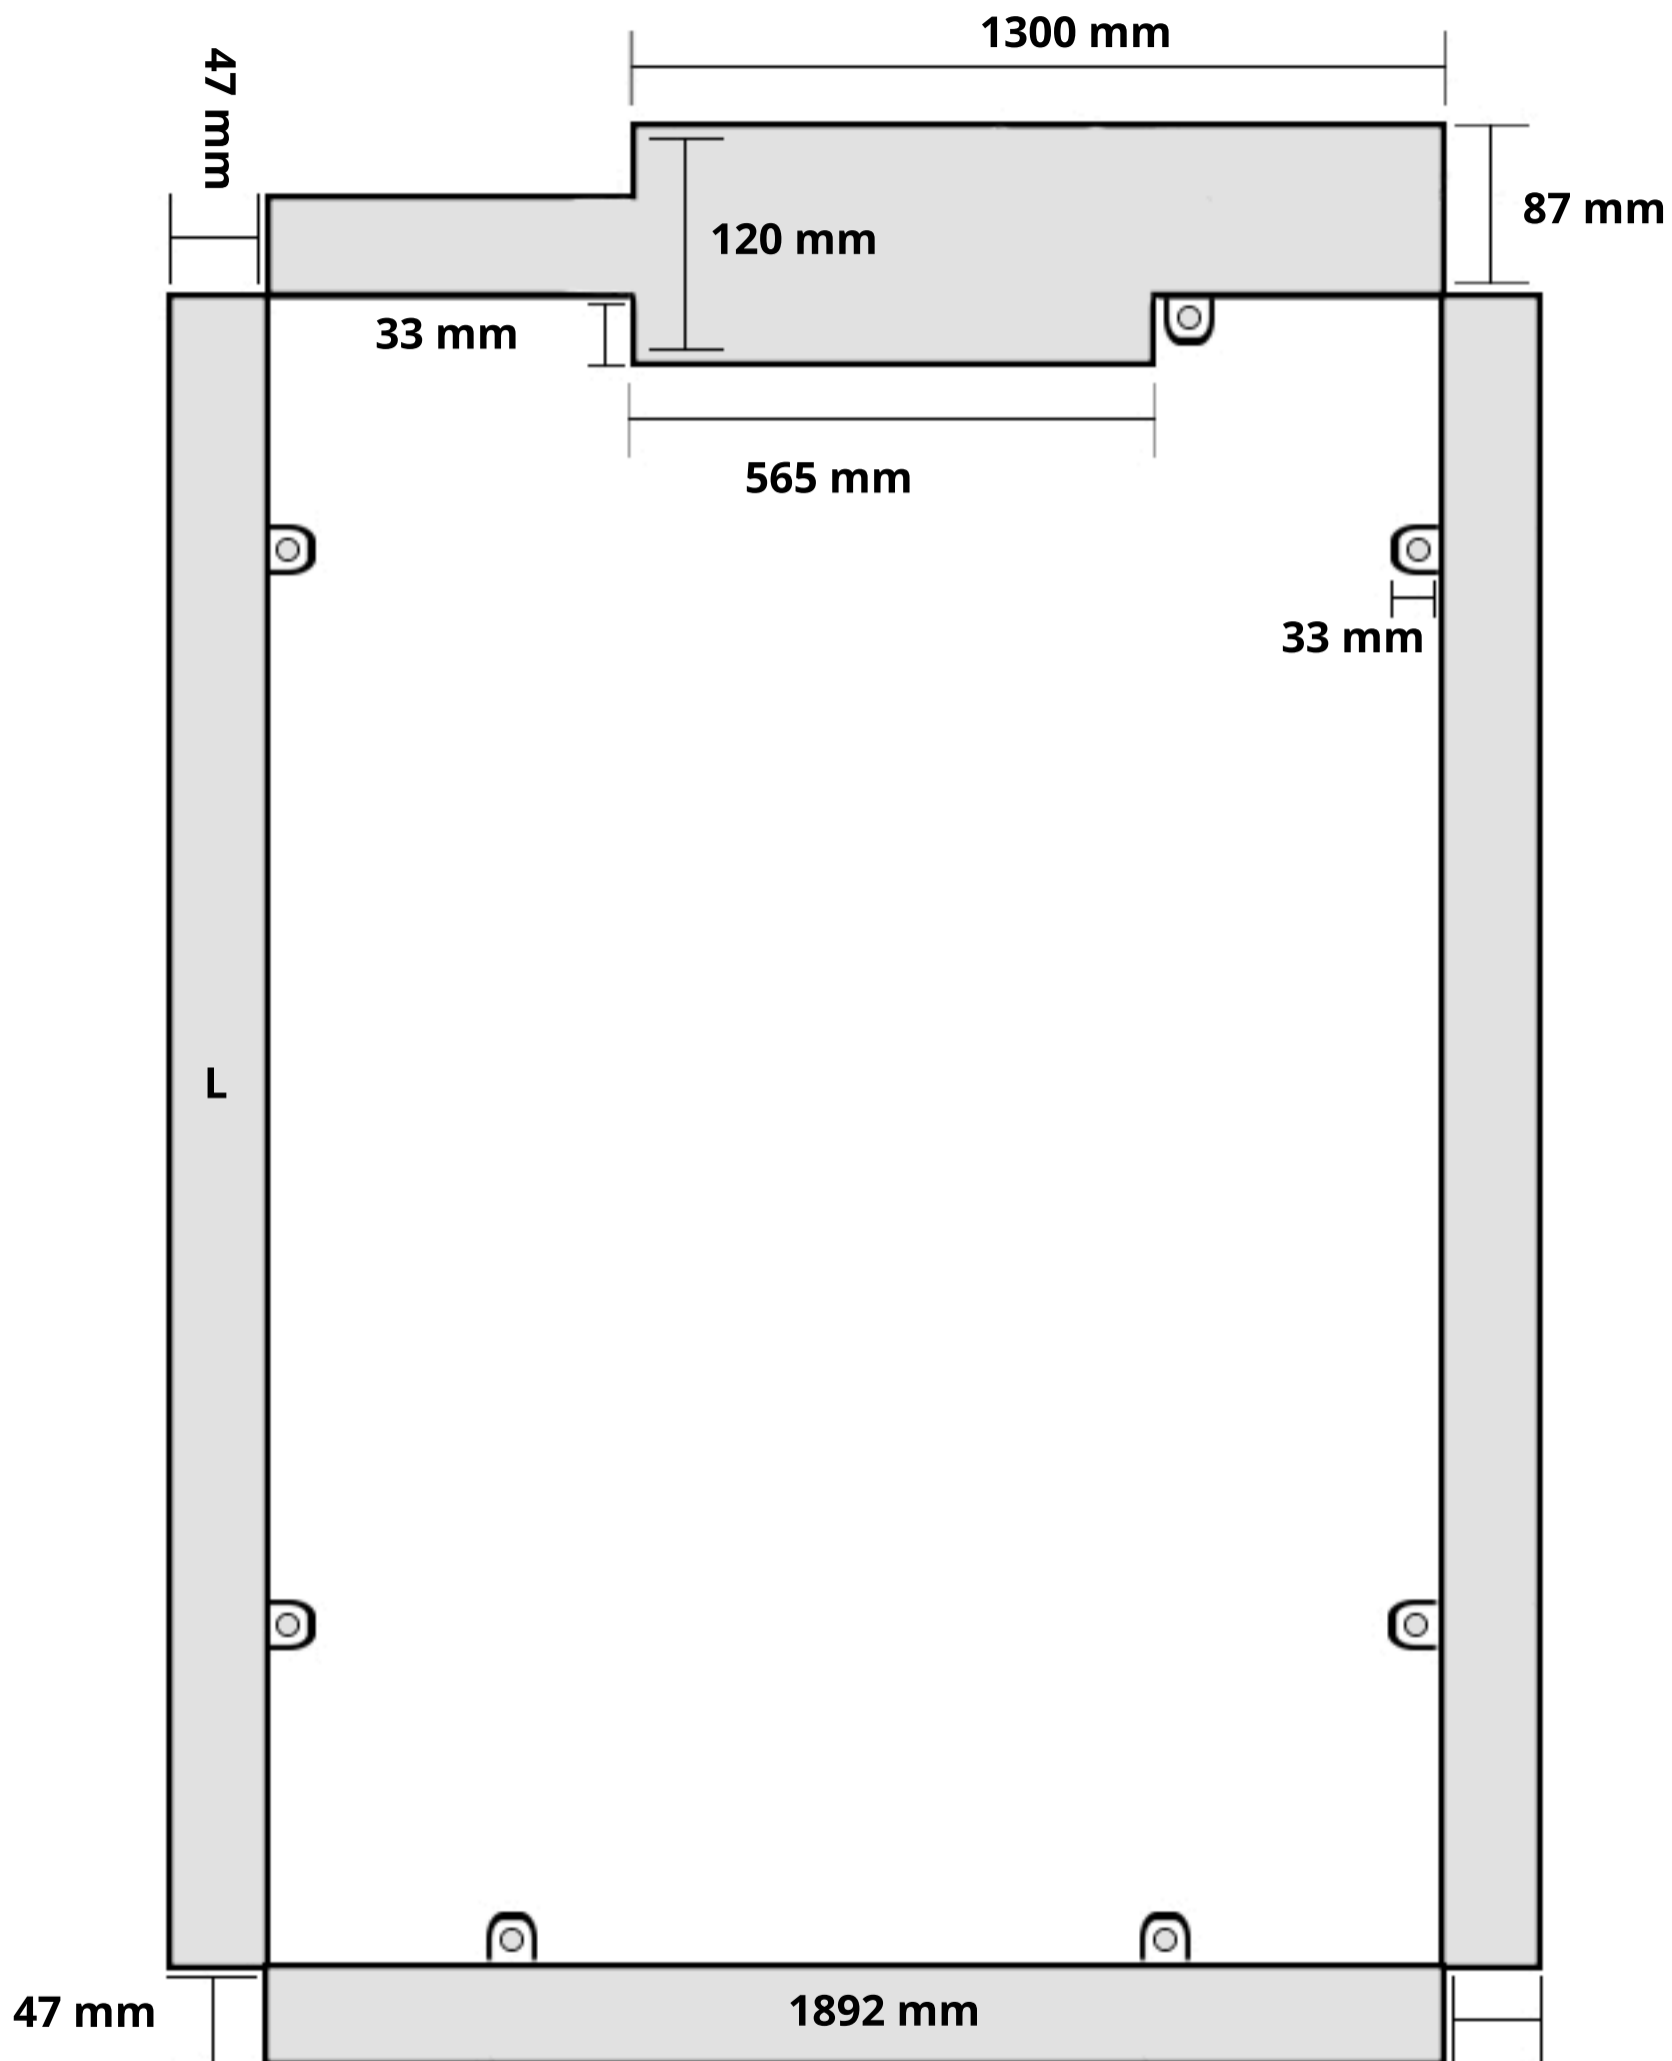

Footprint Alton EVO 6

V1.1

L =

- EVO 64 1216 mm
- EVO 66 1846 mm
- EVO 68 2476 mm
- EVO 610 3106 mm
- EVO 612 3736 mm

47 mm