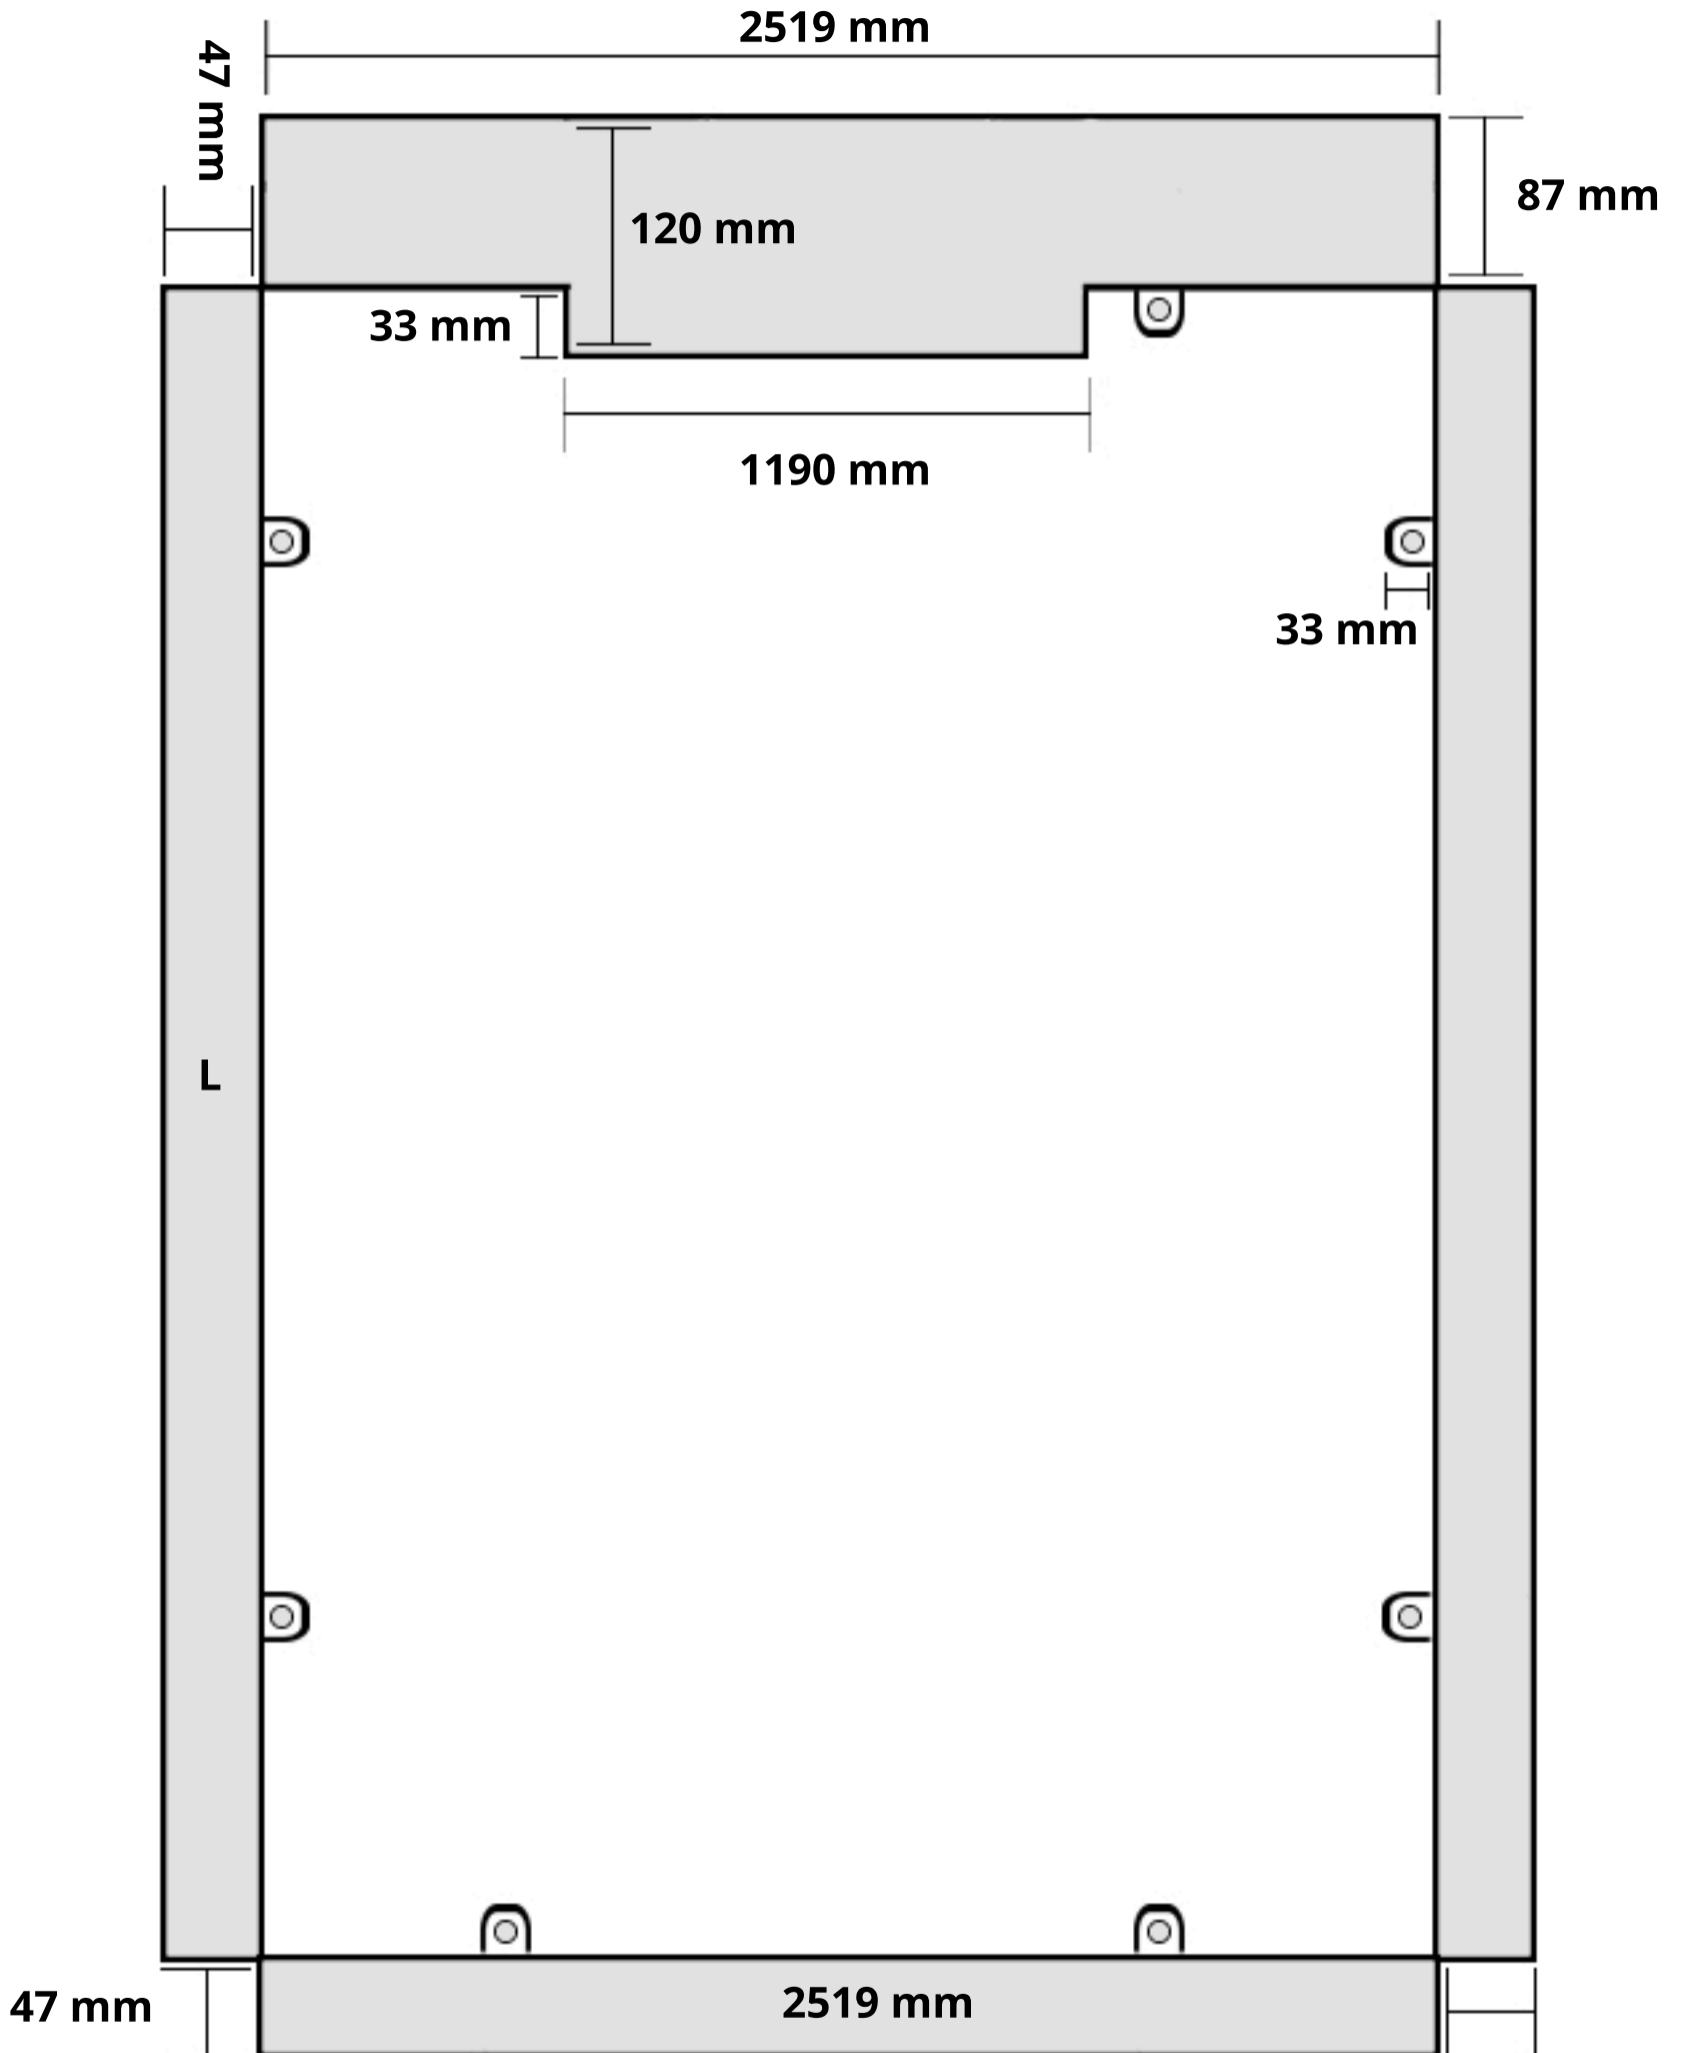

Footprint Alton EVO 8

V1.1

L =

- EVO 86 1846 mm
- EVO 88 2476 mm
- EVO 810 3106 mm
- EVO 812 3736 mm

47 mm